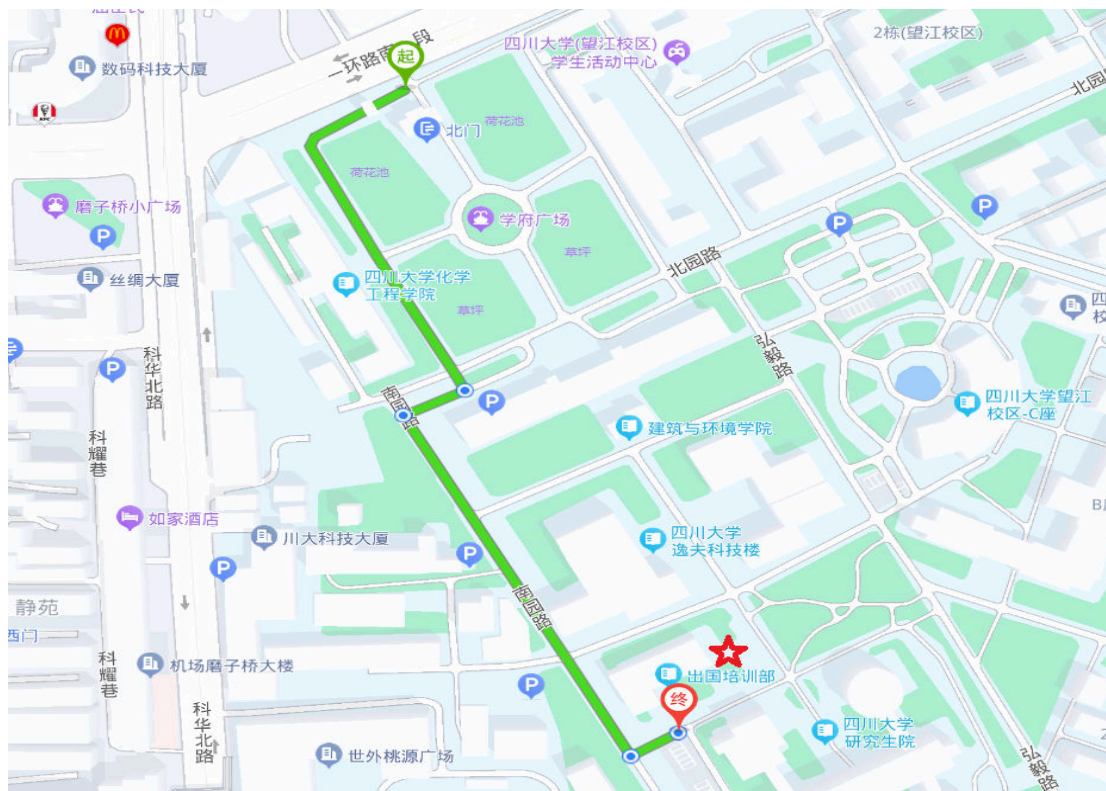

## 四川大学考点入校须知

我考点从 2023 年 1 月 8 日起恢复各项考试。考生携带与报名一致且有效的身份证原件、纸质版确认信/准考证。从四川大学（望江校区）北校门（成都市一环路南一段 24 号）考试专用通道进校，并在确认信/准考证要求的时间之前到出国培训部大楼考场签到。建议提前 30 分钟抵达。

如有疑问请致电：028-85464311。

四川大学考点路线图（校北门→出国培训部）

四川大学考点

2023 年 1 月 3 日