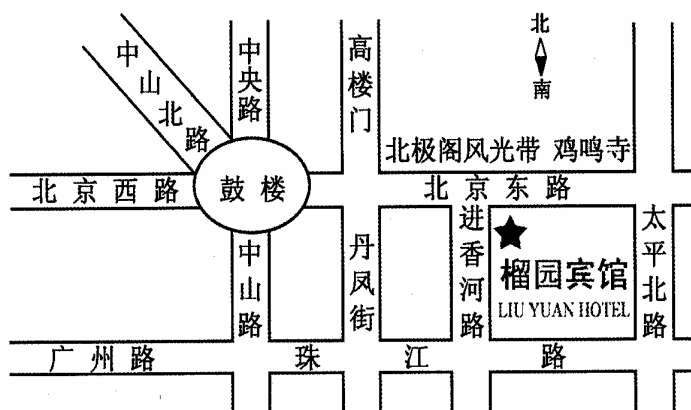

# 东南大学 J.TEST 考生入场须知

J. TEST 考生们好!

因疫情影响，第 163 回 J. TEST 东南大学考试地点改为东南大学榴园宾馆，地址：南京市玄武区进香河路 38 号，交通图请参考下页。

请考生全程佩戴口罩，配合工作人员测温，并出示身份证原件、准考证、苏康码、通信大数据行程码及考前 48 小时核酸阴性报告。另：本考点不接收来自疫情中高风险地区的考生，敬请谅解。

谢谢！祝大家考试顺利！

# 榴园宾馆地理位置示意图

乘以下公交车可到达榴园宾馆：

乘 1 路、16 路、33 路到鼓楼下车；

乘 3 路、24 路、31 路、201 路、20 路、11 路、46 路、48 路、52 路、67 路到北京东路进香河路下车；

乘 70 路、30 路、48 路、47 路、95 路到丹凤街下车；

乘 46 路、140 路到进香河下车；

乘 地铁 1 号线或 4 号线到鼓楼站下车

小红山长途汽车站至榴园宾馆：