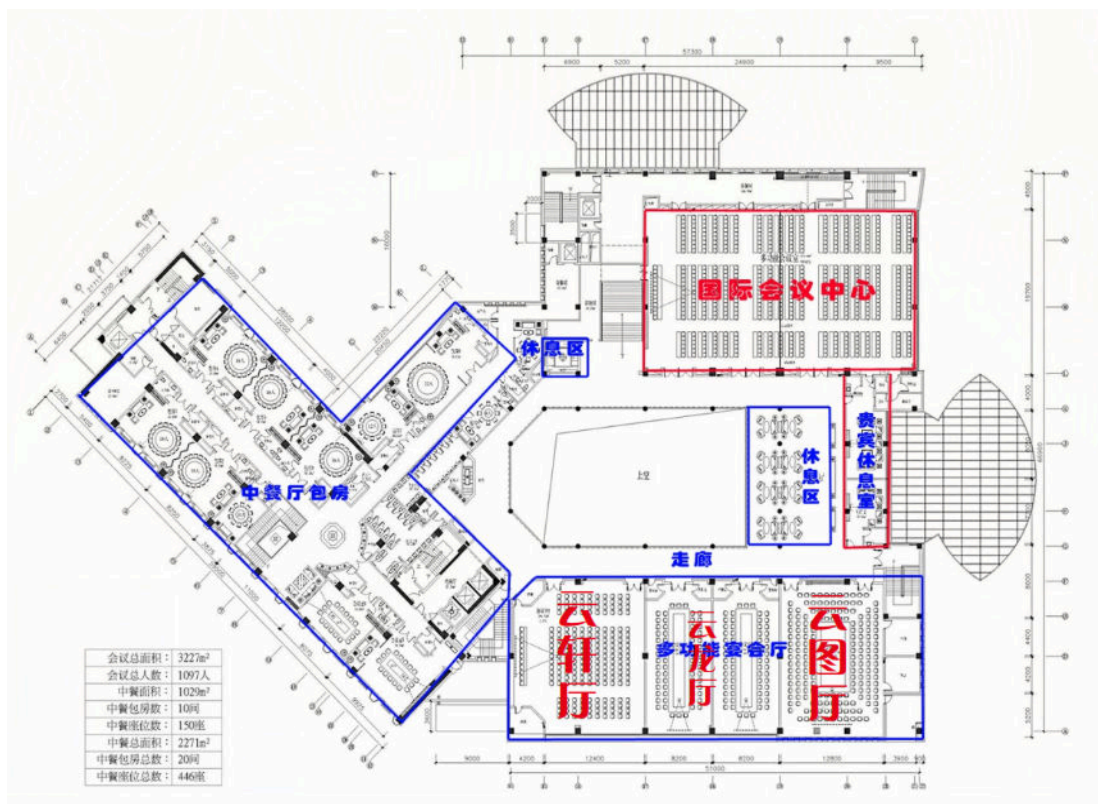

第 163 回 J.TEST 考试云南师范大学考点

考试地点：云南丽水云泉大酒店

图 1 酒店外观

图 2 酒店周边示意图

图 3 酒店一楼平面示意图

图 4 酒店二楼平面示意图

一、酒店地址

昆明市呈贡区聚贤街 768 号。