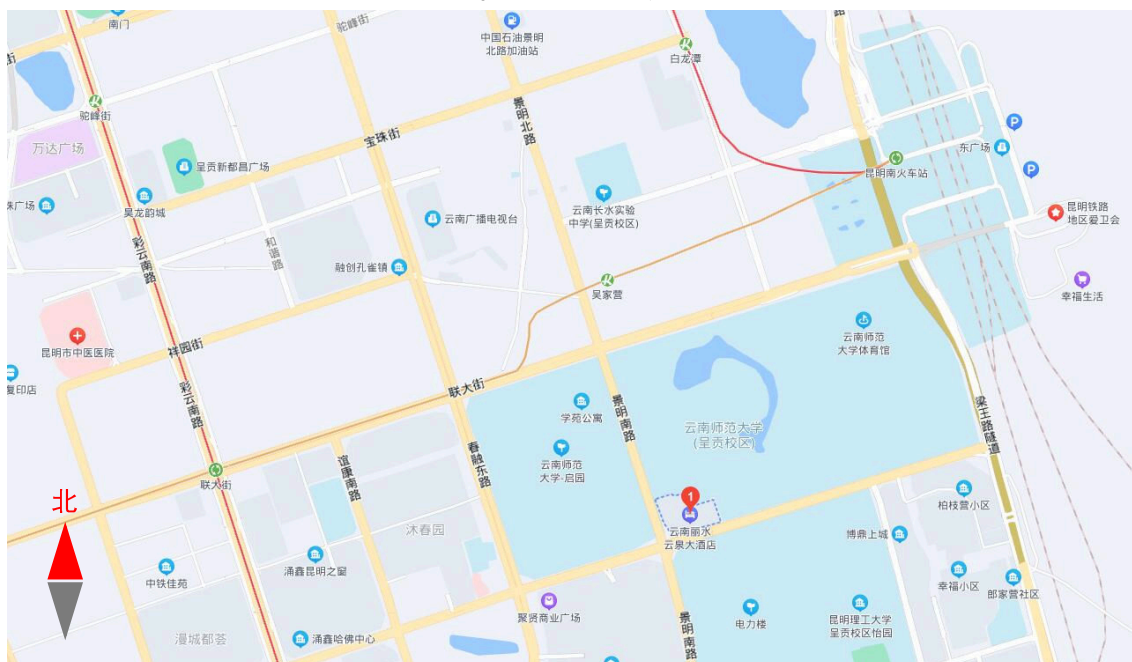

第 163 回 J.TEST 考试云南师范大学考点

考试地点：云南丽水云泉大酒店

图 1 酒店外观

图 2 酒店周边示意图

图 3 酒店一楼平面示意图

图 4 酒店二楼平面示意图

一、酒店地址

昆明市呈贡区聚贤街 768 号。

二、 交通线路：

1. 距离**昆明市区** 30km，车程 40 分钟左右

(1) 坐地铁 4 号线到吴家营地铁站下车，A 出口出，沿景明南路向南步行 1.3 公里即到酒店。

(2) 坐地铁 1 号线到联大街站下车，C 出口出，打车 10 元左右，或乘坐 Z54 到聚贤街（师范大学）站下车或乘坐 Z8 到聚贤街口（景明南路）站下车，步行 570 米到达酒店；

(3) 坐地铁 1 号线到大学城站 A 出口出坐 216 到聚贤街理工大学下车，对面即为酒店；

(4) 直接打车到酒店（70 元左右）。

2. 距离**昆明南站** 3.6km，车程 8 分钟左右

直接打车（10 元左右）到酒店。

3. 距离**昆明长水国际机场** 42km，车程 90 分钟左右

(1) 在机场中心站乘坐地铁 6 号线到菊华站，菊华站内换乘地铁 4 号线，到吴家营站下车，A 出口出，沿景明南路向南步行 1.3 公里即到酒店；

(2) 在昆明长水国际机场乘坐空港快线昆明南站专线，到终点站昆明南站下车；在昆明南站直接打车（10 元左右）到酒店；