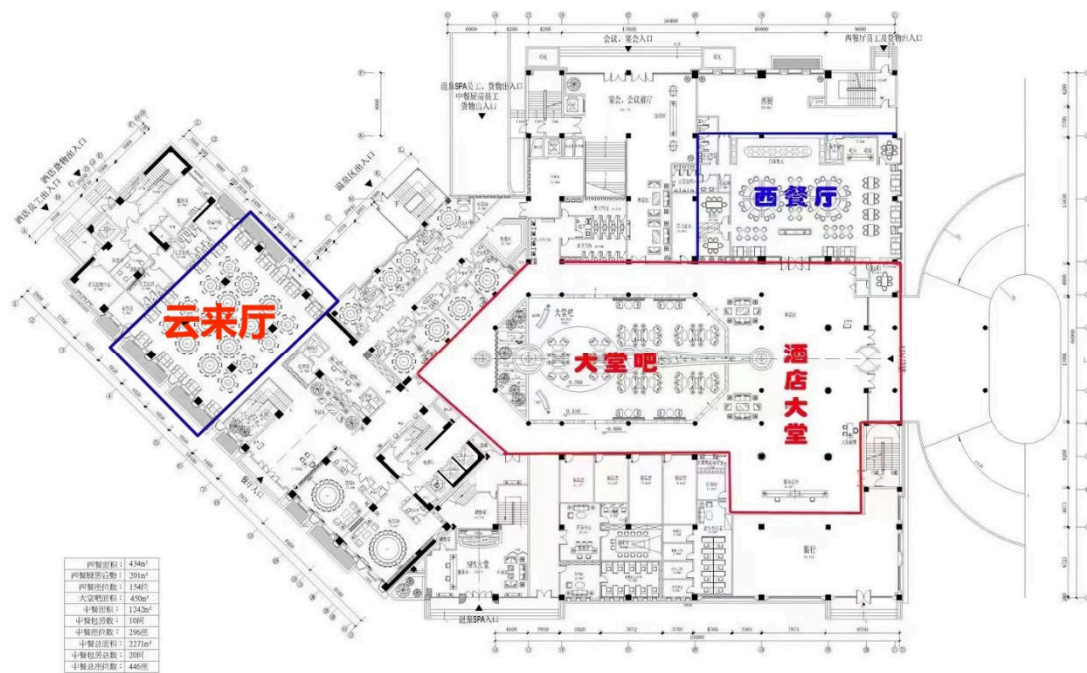

第 163 回 J.TEST 考试云南师范大学考点

考试地点：云南丽水云泉大酒店

图 1 酒店外观

图 2 酒店周边示意图

图 3 酒店一楼平面示意图

图 4 酒店二楼平面示意图

一、酒店地址

昆明市呈贡区聚贤街 768 号。